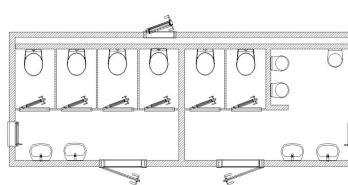

Mobil-WC L 700 T - Damen/Herren zum Festanschluss

Damen und Herren Toilettenanlage

Maße:

Abmessungen (BxTxH): ca. 7,00 m x 2,60 m x 2,85 m

Rauminnenhöhe: 2,20 m

Gewicht: ca. 5.000 kg

Vorteile:

- mit Kranfahrzeug transportierbar und aufstellfertig
- zum Festanschluss an Wasser- /Abwasser und Stromversorgung
- für Ganzjahresbetrieb geeignet – auf Wunsch mit Winterset
- wir produzieren nach Kundenwunsch – die Ausstattung ist wählbar

Ausstattung:

- hochwertige, hygienische Innenausstattung

4 Damen-Toiletten

2 Waschbecken

2 Herren-Toiletten

2 Waschbecken

3 Urinale mit Druckspüler

Zusatzausstattungen Mobil-WC L 700 T - Damen/Herren zum Festanschluss: